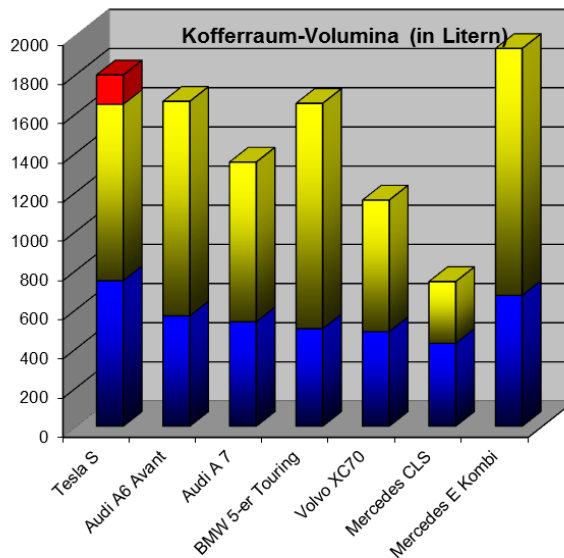

Wie gross ist der Kofferraum?

■ Standard ■ Mit umgeklappter Rückbank ■ Front Kofferraum