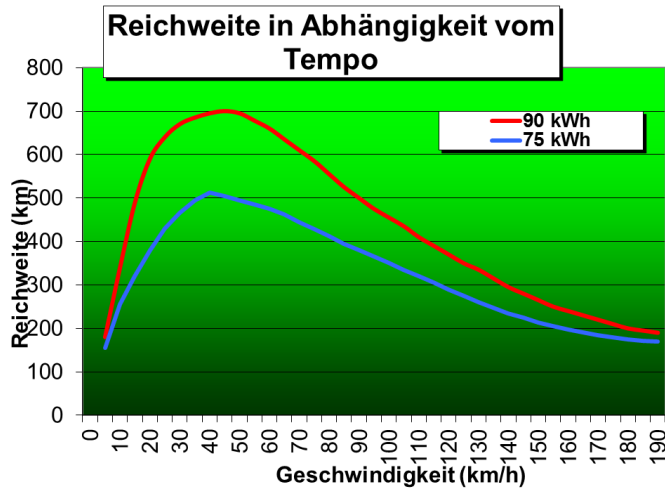

Wie weit komme ich mit dem Tesla S?

Was kostet mich der Tesla S?

Gesamtkosten über 8 Jahre, 30.000 km/Jahr
Verbrenner: 8,5 Liter / 100 km 1,60 € / l
Tesla: 23 kWh / 100 km 0,28 € / kWh
(Ohne Benutzung von Superchargern)